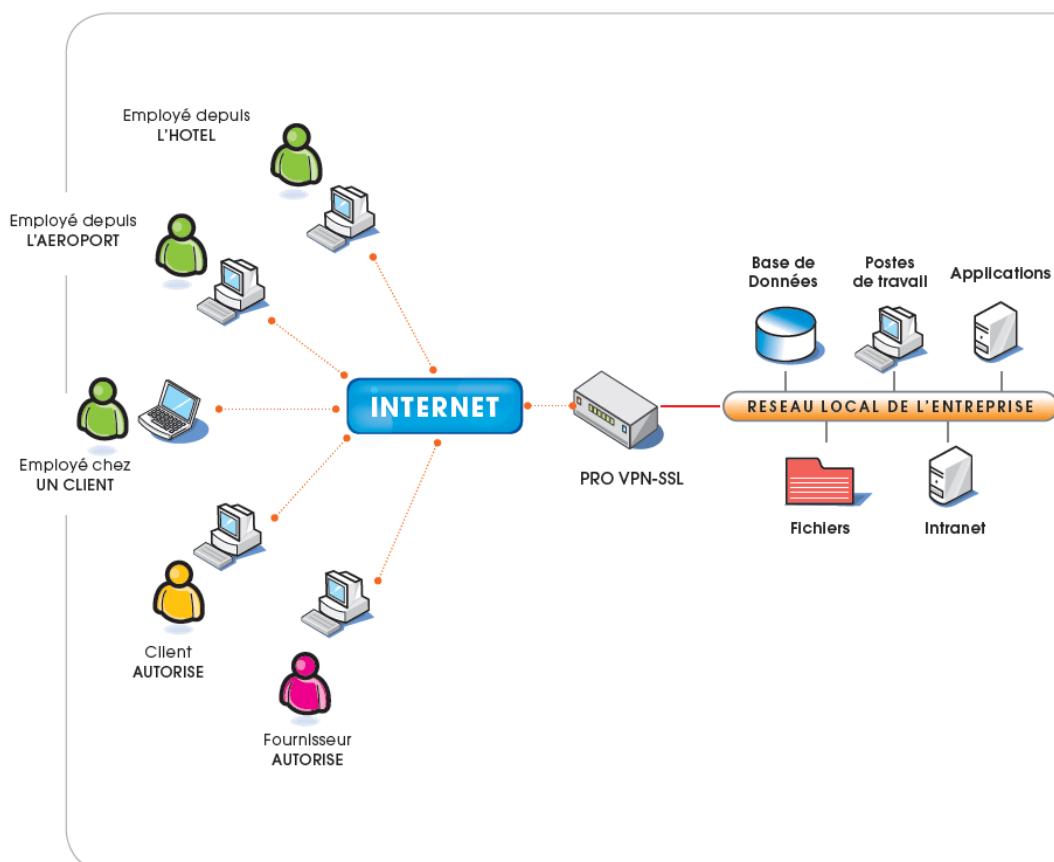

L'offre PRO SSL

Solution d'accès à distance sécurisée

Nos Offres

Connexion Internet

Services Internet

Hébergement et Saas

Sécurisation du SI

- Pro SSL
- Pro PRA/PCA
- Pro Sécurité
- Pro Filtrage
- Pro Antivirus
- Pro Traffic
- Pro Sauvegarde

Le Principe

Le Pro VPN SSL allie **simplicité et sécurité** à petit prix pour permettre d'accéder à distance et sans client au réseau et aux applications de l'entreprise.

Plus besoin de se déplacer avec son ordinateur portable, ni de logiciel spécifique, un navigateur Web standard installé sur n'importe quel PC suffit aux utilisateurs pour **accéder facilement et en toute sécurité, où qu'ils soient** : aux e-mails, aux fichiers, aux pages intranet, aux applications, aux ordinateurs distants, aux serveurs et autres ressources disponibles sur le LAN de l'entreprise.

La solution Pro VPN SSL **s'intègre parfaitement** à pratiquement tous les types de réseaux, avec ou sans fil, pour fournir un accès distant puissant, évolutif et abordable aux ressources de l'entreprise.

Elle permet également de donner un **accès limité** à votre système informatique à certains partenaires.

www.aspline.fr
contact@aspline.fr

Direction commerciale
76 av Kruger
69100 Villeurbanne
04 72 91 23 99